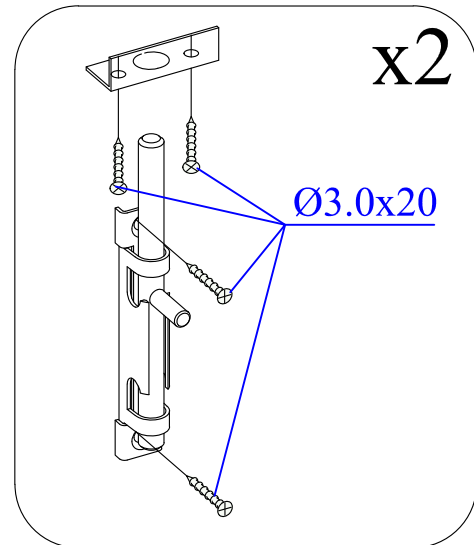

Maße, Dim., Dim.	Skizze, dessin, sketch	Pos.	Länge, longueur, Length	Menge, quantité, quantity	Name, nom, name.
		15	1950	2	Windbrett, Planche de rive, Wind board
		16	1950	2	Windbrett, Planche de rive, Wind board
		17	2470	2	Windbrett, Planche de rive, Wind board
		18	3938	1	Windbrett, Planche de rive, Wind board
	TR1	1960	1	Türrahmen links, Cadre de porte gauche, Door frame left	
	TR2	1960	1	Türrahmen rechts, Cadre de porte droite Door frame right	
	TR3	1580	1	Türrahmen oben, Montant supérieur, Door frame top	
	TR4	1510	1	Türstufe, Latte de finition bas Door frame bottom	
	T1	1850x 765	1	Tür, Porte, Doors	
	T2	1850x 765	1	Tür, Porte, Doors	
	F	816x 526	1	Fenster Fenêtre Window	

1

2

3

4

Alle Maße ca. +/-3% / les dimensions des pièces peuvent évoluer +/- 3% / size tolerance +/- 3%

Skizze, dessin, sketch	Maße, Dim., Dim.	Menge, quantité, quantity
	Ø5.0 x 100	4
	Ø3.5 x 40	46
	Ø2.0 x 40	180