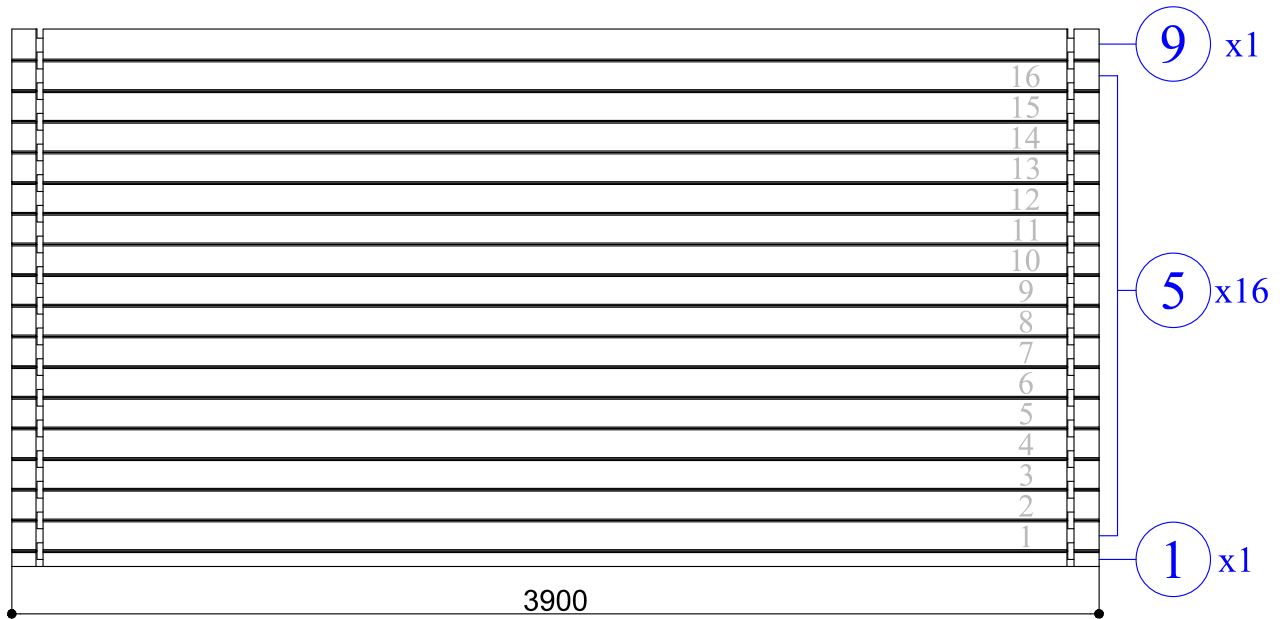

Maße, Dim., Dim.	Skizze, dessin, sketch	Pos.	Länge, longueur, Length	Menge, quantité, quantity	Name, nom, name.
		①	3900	1	Brett für Rückseite, Madrier arrière, Back board
		②	1750	1	Brett für Vorderseite, Madrier avant, Front board
		③	560	1	Brett für Vorderseite, Madrier avant, Front board
		④	2400	32+1	Brett für Seitenwand, Madrier latéral, Side board
		⑤	3900	16+1	Brett für Rückseite, Madrier arrière, Back board
		⑥	1750	13	Brett für Vorderseite, Madrier avant, Front board
		⑦	560	21	Brett für Vorderseite, Madrier avant, Front board
		⑧	460	4	Brett für Vorderseite, Madrier avant, Front board
		⑨	3900	2	Brett für Seitenwand, Madrier latéral, Side board
				x 2	⑩ (10a+10b+10c+10d)
		⑪	3900	2	Sparren, Panne faîtière, Rafter
		⑫	2450	45+1 (35+1)	Dachbrett, Madrier de toit, Roof board
		⑬	2500	2	Windbrett, Planche de rive, Wind board
		⑭	3938	1	Windbrett, Planche de rive, Wind board

Maße, Dim., Dim.	Skizze, dessin, sketch	Pos.	Länge, longueur, Length	Menge, quantité, quantity	Name, nom, name.
		15	1950	2	Windbrett, Planche de rive, Wind board
		16	1950	2	Windbrett, Planche de rive, Wind board
		17	2470	2	Windbrett, Planche de rive, Wind board
		18	3938	1	Windbrett, Planche de rive, Wind board
	TR1	1960	1	Türrahmen links, Cadre de porte gauche, Door frame left	
	TR2	1960	1	Türrahmen rechts, Cadre de porte droite Door frame right	
	TR3	1580	1	Türrahmen oben, Montant supérieur, Door frame top	
	TR4	1510	1	Türstufe, Latte de finition bas Door frame bottom	
	T1	1850x 765	1	Tür, Porte, Doors	
	T2	1850x 765	1	Tür, Porte, Doors	
	F	816x 526	1	Fenster Fenêtre Window	

1

2

3

4

Alle Maße ca. +/-3% / les dimensions des pièces peuvent évoluer +/- 3% / size tolerance +/- 3%

Skizze, dessin, sketch	Maße, Dim., Dim.	Menge, quantité, quantity
	Ø5.0 x 100	4
	Ø3.5 x 40	46
	Ø2.0 x 40	180