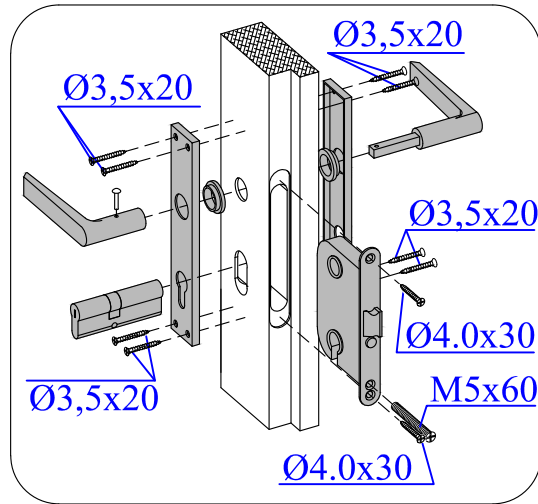

Maße, Dim., Dim.	Skizze, dessin, sketch	Pos.	Länge, longueur, Length	Menge, quantité, quantity	Name, nom, name.
		15	1950	2	Windbrett, Planche de rive, Wind board
		16	1950	2	Windbrett, Planche de rive, Wind board
		17	2470	2	Windbrett, Planche de rive, Wind board
		18	3938	1	Windbrett, Planche de rive, Wind board
	TR1	1960	1	Türrahmen links, Cadre de porte gauche, Door frame left	
	TR2	1960	1	Türrahmen rechts, Cadre de porte droite Door frame right	
	TR3	1580	1	Türrahmen oben, Montant supérieur, Door frame top	
	TR4	1510	1	Türstufe, Latte de finition bas Door frame bottom	
	T1	1850x 765	1	Tür, Porte, Doors	
	T2	1850x 765	1	Tür, Porte, Doors	
	F	816x 526	1	Fenster Fenêtre Window	

1

2

3

4

Alle Maße ca. +/-3% / les dimensions des pièces peuvent évoluer +/- 3% / size tolerance +/- 3%

Skizze, dessin, sketch	Maße, Dim., Dim.	Menge, quantité, quantity
	Ø5.0 x 100	4
	Ø3.5 x 40	46
	Ø2.0 x 40	180