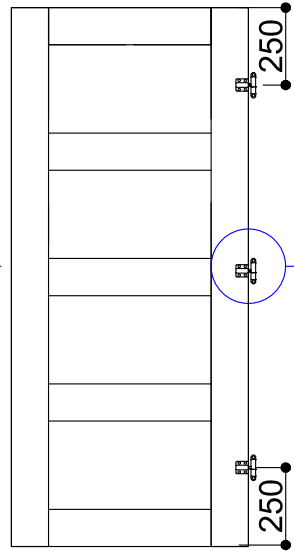

Maße, Dim., Dim.	Skizze, dessin, sketch	Pos.	Länge, longueur, Length	Menge, quantité, quantity	Name, nom, name.
		①	3900	1	Brett für Rückseite, Madrier arrière, Back board
		②	1750	1	Brett für Vorderseite, Madrier avant, Front board
		③	560	1	Brett für Vorderseite, Madrier avant, Front board
		④	2400	32+1	Brett für Seitenwand, Madrier latéral, Side board
		⑤	3900	16+1	Brett für Rückseite, Madrier arrière, Back board
		⑥	1750	13	Brett für Vorderseite, Madrier avant, Front board
		⑦	560	21	Brett für Vorderseite, Madrier avant, Front board
		⑧	460	4	Brett für Vorderseite, Madrier avant, Front board
		⑨	3900	2	Brett für Seitenwand, Madrier latéral, Side board
				x 2	⑩ (10a+10b+10c+10d)
		⑪	3900	2	Sparren, Panne faîtière, Rafter
		⑫	2450	45+1 (35+1)	Dachbrett, Madrier de toit, Roof board
		⑬	2500	2	Windbrett, Planche de rive, Wind board
		⑭	3938	1	Windbrett, Planche de rive, Wind board

Maße, Dim., Dim.	Skizze, dessin, sketch	Pos.	Länge, longueur, Length	Menge, quantité, quantity	Name, nom, name.
		15	1950	2	Windbrett, Planche de rive, Wind board
		16	1950	2	Windbrett, Planche de rive, Wind board
		17	2470	2	Windbrett, Planche de rive, Wind board
		18	3938	1	Windbrett, Planche de rive, Wind board
	TR1	1960	1	Türrahmen links, Cadre de porte gauche, Door frame left	
	TR2	1960	1	Türrahmen rechts, Cadre de porte droite Door frame right	
	TR3	1580	1	Türrahmen oben, Montant supérieur, Door frame top	
	TR4	1510	1	Türstufe, Latte de finition bas Door frame bottom	
	T1	1850x 765	1	Tür, Porte, Doors	
	T2	1850x 765	1	Tür, Porte, Doors	
	F	816x 526	1	Fenster Fenêtre Window	

1

2

3

4

Alle Maße ca. +/-3% / les dimensions des pièces peuvent évoluer +/- 3% / size tolerance +/- 3%

Skizze, dessin, sketch	Maße, Dim., Dim.	Menge, quantité, quantity
	Ø5.0 x 100	4
	Ø3.5 x 40	46
	Ø2.0 x 40	180

17

18

-A-

-C-

-B-

-C-

-B-

-1-