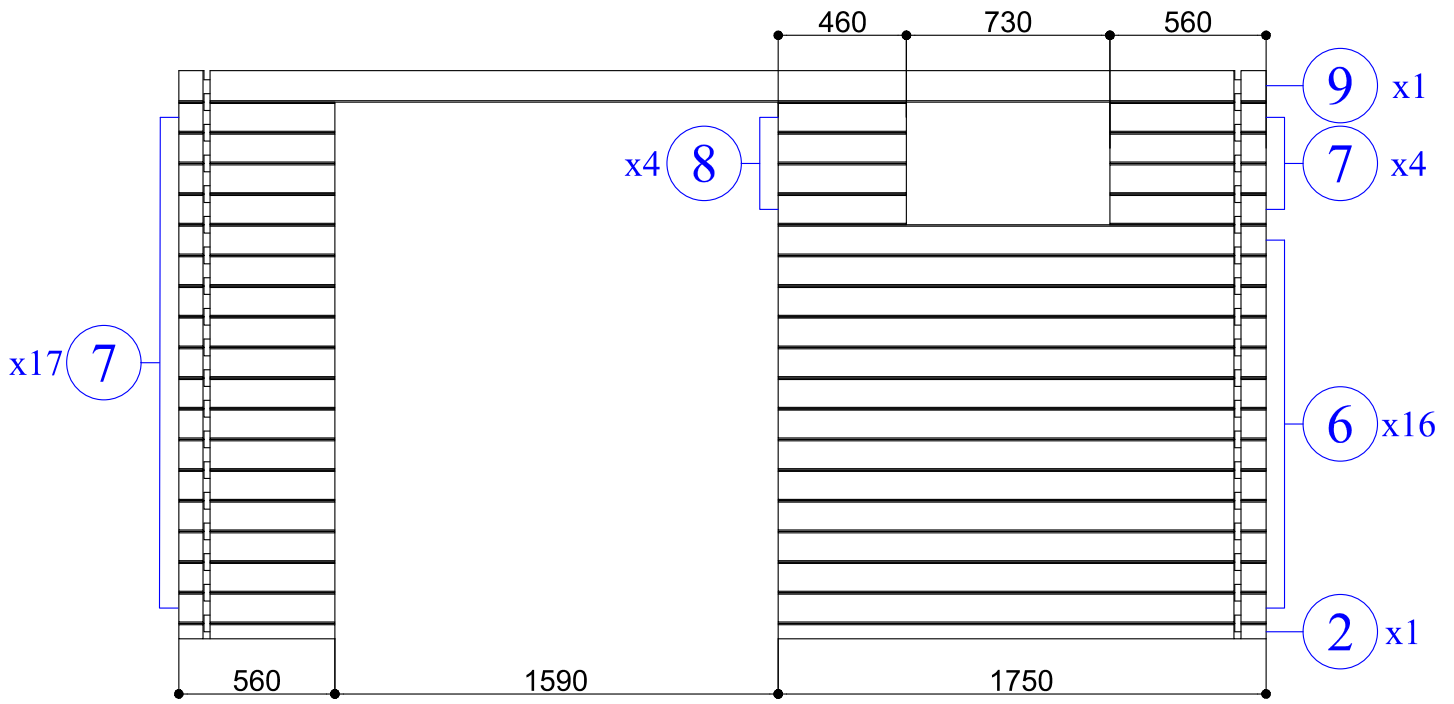

Maße, Dim., Dim.	Skizze, dessin, sketch	Pos.	Länge, longueur, Length	Menge, quantité, quantity	Name, nom, name.
		①	3900	1	Brett für Rückseite, Madrier arrière, Back board
		②	1750	1	Brett für Vorderseite, Madrier avant, Front board
		③	560	1	Brett für Vorderseite, Madrier avant, Front board
		④	2400	32+1	Brett für Seitenwand, Madrier latéral, Side board
		⑤	3900	16+1	Brett für Rückseite, Madrier arrière, Back board
		⑥	1750	13	Brett für Vorderseite, Madrier avant, Front board
		⑦	560	21	Brett für Vorderseite, Madrier avant, Front board
		⑧	460	4	Brett für Vorderseite, Madrier avant, Front board
		⑨	3900	2	Brett für Seitenwand, Madrier latéral, Side board
				x 2	⑩ (10a+10b+10c+10d)
		⑪	3900	2	Sparren, Panne faîtière, Rafter
		⑫	2450	45+1 (35+1)	Dachbrett, Madrier de toit, Roof board
		⑬	2500	2	Windbrett, Planche de rive, Wind board
		⑭	3938	1	Windbrett, Planche de rive, Wind board

Maße, Dim., Dim.	Skizze, dessin, sketch	Pos.	Länge, longueur, Length	Menge, quantité, quantity	Name, nom, name.
		15	1950	2	Windbrett, Planche de rive, Wind board
		16	1950	2	Windbrett, Planche de rive, Wind board
		17	2470	2	Windbrett, Planche de rive, Wind board
		18	3938	1	Windbrett, Planche de rive, Wind board
	TR1	1960	1	Türrahmen links, Cadre de porte gauche, Door frame left	
	TR2	1960	1	Türrahmen rechts, Cadre de porte droite Door frame right	
	TR3	1580	1	Türrahmen oben, Montant supérieur, Door frame top	
	TR4	1510	1	Türstufe, Latte de finition bas Door frame bottom	
	T1	1850x 765	1	Tür, Porte, Doors	
	T2	1850x 765	1	Tür, Porte, Doors	
	F	816x 526	1	Fenster Fenêtre Window	

1

2

3

4

Alle Maße ca. +/-3% / les dimensions des pièces peuvent évoluer +/- 3% / size tolerance +/- 3%

Skizze, dessin, sketch	Maße, Dim., Dim.	Menge, quantité, quantity
	Ø5.0 x 100	4
	Ø3.5 x 40	46
	Ø2.0 x 40	180