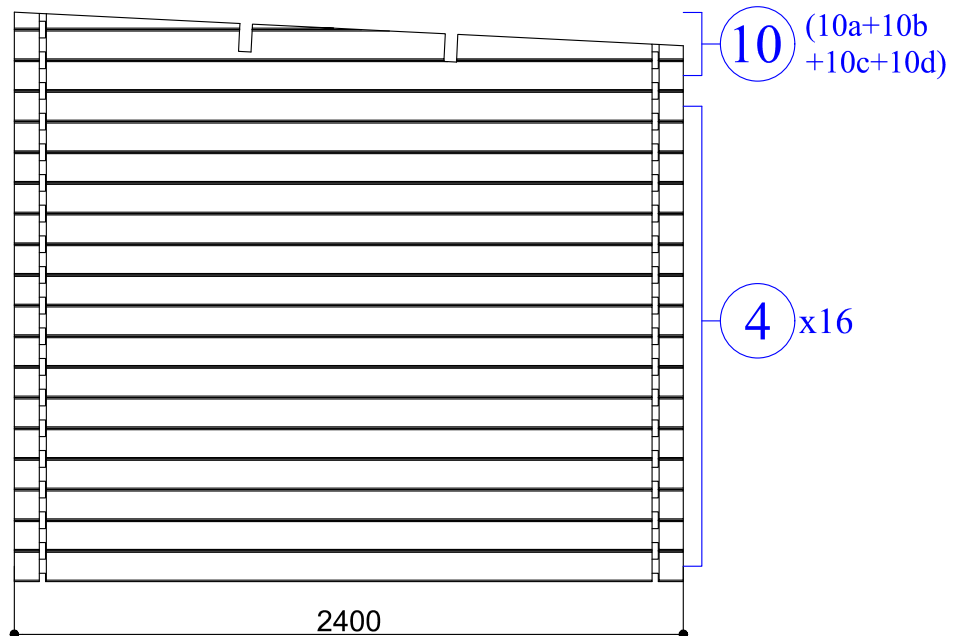

Maße, Dim., Dim.	Skizze, dessin, sketch	Pos.	Länge, longueur, Length	Menge, quantité, quantity	Name, nom, name.
		①	3900	1	Brett für Rückseite, Madrier arrière, Back board
		②	1750	1	Brett für Vorderseite, Madrier avant, Front board
		③	560	1	Brett für Vorderseite, Madrier avant, Front board
		④	2400	32+1	Brett für Seitenwand, Madrier latéral, Side board
		⑤	3900	16+1	Brett für Rückseite, Madrier arrière, Back board
		⑥	1750	13	Brett für Vorderseite, Madrier avant, Front board
		⑦	560	21	Brett für Vorderseite, Madrier avant, Front board
		⑧	460	4	Brett für Vorderseite, Madrier avant, Front board
		⑨	3900	2	Brett für Seitenwand, Madrier latéral, Side board
				x 2	⑩ (10a+10b+10c+10d)
		⑪	3900	2	Sparren, Panne faîtière, Rafter
		⑫	2450	45+1 (35+1)	Dachbrett, Madrier de toit, Roof board
		⑬	2500	2	Windbrett, Planche de rive, Wind board
		⑭	3938	1	Windbrett, Planche de rive, Wind board

Maße, Dim., Dim.	Skizze, dessin, sketch	Pos.	Länge, longueur, Length	Menge, quantité, quantity	Name, nom, name.
		15	1950	2	Windbrett, Planche de rive, Wind board
		16	1950	2	Windbrett, Planche de rive, Wind board
		17	2470	2	Windbrett, Planche de rive, Wind board
		18	3938	1	Windbrett, Planche de rive, Wind board
	TR1	1960	1	Türrahmen links, Cadre de porte gauche, Door frame left	
	TR2	1960	1	Türrahmen rechts, Cadre de porte droite Door frame right	
	TR3	1580	1	Türrahmen oben, Montant supérieur, Door frame top	
	TR4	1510	1	Türstufe, Latte de finition bas Door frame bottom	
	T1	1850x 765	1	Tür, Porte, Doors	
	T2	1850x 765	1	Tür, Porte, Doors	
	F	816x 526	1	Fenster Fenêtre Window	

1

2

3

4

Alle Maße ca. +/-3% / les dimensions des pièces peuvent évoluer +/- 3% / size tolerance +/- 3%

Skizze, dessin, sketch	Maße, Dim., Dim.	Menge, quantité, quantity
	Ø5.0 x 100	4
	Ø3.5 x 40	46
	Ø2.0 x 40	180