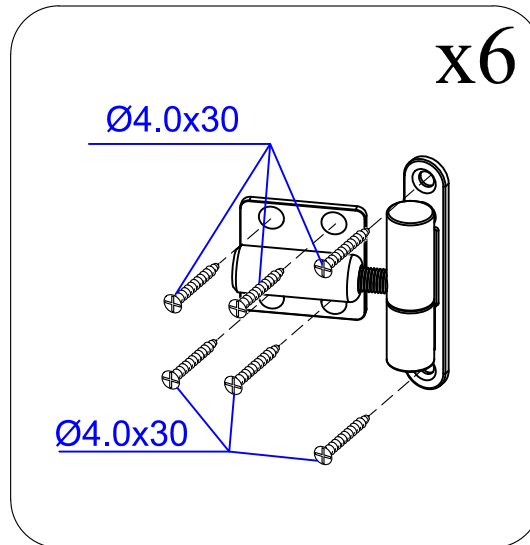

Maße, Dim., Dim.	Skizze, dessin, sketch	Pos.	Länge, longueur, Length	Menge, quantité, quantity	Name, nom, name.
		15	1950	2	Windbrett, Planche de rive, Wind board
		16	1950	2	Windbrett, Planche de rive, Wind board
		17	2470	2	Windbrett, Planche de rive, Wind board
		18	3938	1	Windbrett, Planche de rive, Wind board
	TR1	1960	1	Türrahmen links, Cadre de porte gauche, Door frame left	
	TR2	1960	1	Türrahmen rechts, Cadre de porte droite Door frame right	
	TR3	1580	1	Türrahmen oben, Montant supérieur, Door frame top	
	TR4	1510	1	Türstufe, Latte de finition bas Door frame bottom	
	T1	1850x 765	1	Tür, Porte, Doors	
	T2	1850x 765	1	Tür, Porte, Doors	
	F	816x 526	1	Fenster Fenêtre Window	

1

2

3

4

Alle Maße ca. +/-3% / les dimensions des pièces peuvent évoluer +/- 3% / size tolerance +/- 3%

Skizze, dessin, sketch	Maße, Dim., Dim.	Menge, quantité, quantity
	Ø5.0 x 100	4
	Ø3.5 x 40	46
	Ø2.0 x 40	180