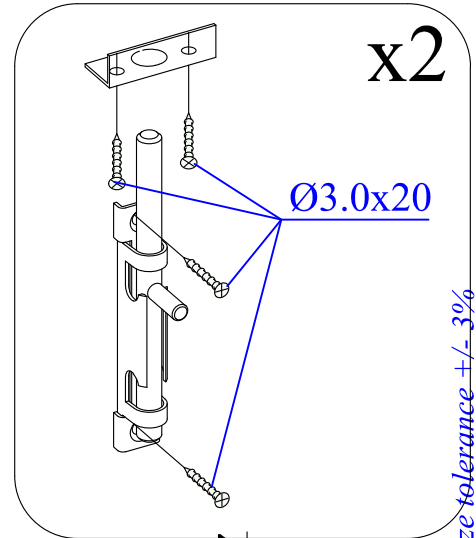

Ø4

Ø5

Ø10

Maße, Dim., Dim.	Skizze, dessin, sketch	Pos.	Länge, longueur, Length	Menge, quantité, quantity	Name, nom, name.
		①	3900	1	Brett für Rückseite, Madrier arrière, Back board
		②	1750	1	Brett für Vorderseite, Madrier avant, Front board
		③	560	1	Brett für Vorderseite, Madrier avant, Front board
		④	3900	32+1	Brett für Seitenwand, Madrier latéral, Side board
		⑤	3900	16+1	Brett für Rückseite, Madrier arrière, Back board
		⑥	1750	13	Brett für Vorderseite, Madrier avant, Front board
		⑦	560	21	Brett für Vorderseite, Madrier avant, Front board
		⑧	460	4	Brett für Vorderseite, Madrier avant, Front board
		⑨	3900	2	Brett für Seitenwand, Madrier latéral, Side board
				x 2	⑩ (10a+10b+10c+10d)
		⑪	3900	5	Sparren, Panne faîtière, Rafters
		⑫	3950	45+1 (35+1)	Dachbrett, Madrier de toit, Roof board
		⑬	4000	2	Windbrett, Planche de rive, Wind board
		⑭	3938	1	Windbrett, Planche de rive, Wind board

Maße, Dim., Dim.	Skizze, dessin, sketch	Pos.	Länge, longueur, Length	Menge, quantité, quantity	Name, nom, name.
		15	1950	2	Windbrett, Planche de rive, Wind board
		16	1950	2	Windbrett, Planche de rive, Wind board
		17	3970	2	Windbrett, Planche de rive, Wind board
		18	3938	1	Windbrett, Planche de rive, Wind board
	TR1	1960	1	Türrahmen links, Cadre de porte gauche, Door frame left	
	TR2	1960	1	Türrahmen rechts, Cadre de porte droite Door frame right	
	TR3	1580	1	Türrahmen oben, Montant supérieur, Door frame top	
	TR4	1510	1	Türstufe, Latte de finition bas Door frame bottom	
	T1	1850x 765	1	Tür, Porte, Doors	
	T2	1850x 765	1	Tür, Porte, Doors	
	F	816x 526	1	Fenster Fenêtre Window	

Alle Maße ca. +/-3% / les dimensions des pièces peuvent évoluer +/- 3% / size tolerance +/- 3%

Skizze, dessin, sketch	Maße, Dim., Dim.	Menge, quantité, quantity
	Ø5.0 x 100	4
	Ø3.5 x 40	64
	Ø2.0 x 40	315