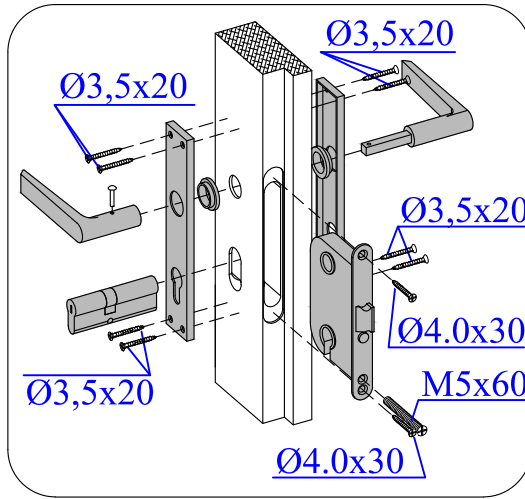

Ø4

Ø5

Ø10

Maße, Dim., Dim.	Skizze, dessin, sketch	Pos.	Länge, longueur, Length	Menge, quantité, quantity	Name, nom, name.
		①	3900	1	Brett für Rückseite, Madrier arrière, Back board
		②	1750	1	Brett für Vorderseite, Madrier avant, Front board
		③	560	1	Brett für Vorderseite, Madrier avant, Front board
		④	3900	32+1	Brett für Seitenwand, Madrier latéral, Side board
		⑤	3900	16+1	Brett für Rückseite, Madrier arrière, Back board
		⑥	1750	13	Brett für Vorderseite, Madrier avant, Front board
		⑦	560	21	Brett für Vorderseite, Madrier avant, Front board
		⑧	460	4	Brett für Vorderseite, Madrier avant, Front board
		⑨	3900	2	Brett für Seitenwand, Madrier latéral, Side board
				x 2	⑩ (10a+10b+10c+10d)
		⑪	3900	5	Sparren, Panne faîtière, Rafters
		⑫	3950	45+1 (35+1)	Dachbrett, Madrier de toit, Roof board
		⑬	4000	2	Windbrett, Planche de rive, Wind board
		⑭	3938	1	Windbrett, Planche de rive, Wind board

Maße, Dim., Dim.	Skizze, dessin, sketch	Pos.	Länge, longueur, Length	Menge, quantité, quantity	Name, nom, name.
		15	1950	2	Windbrett, Planche de rive, Wind board
		16	1950	2	Windbrett, Planche de rive, Wind board
		17	3970	2	Windbrett, Planche de rive, Wind board
		18	3938	1	Windbrett, Planche de rive, Wind board
	TR1	1960	1	Türrahmen links, Cadre de porte gauche, Door frame left	
	TR2	1960	1	Türrahmen rechts, Cadre de porte droite Door frame right	
	TR3	1580	1	Türrahmen oben, Montant supérieur, Door frame top	
	TR4	1510	1	Türstufe, Latte de finition bas Door frame bottom	
	T1	1850x 765	1	Tür, Porte, Doors	
	T2	1850x 765	1	Tür, Porte, Doors	
	F	816x 526	1	Fenster Fenêtre Window	

Alle Maße ca. +/-3% / les dimensions des pièces peuvent évoluer +/- 3% / size tolerance +/- 3%

Skizze, dessin, sketch	Maße, Dim., Dim.	Menge, quantité, quantity
	Ø5.0 x 100	4
	Ø3.5 x 40	64
	Ø2.0 x 40	315