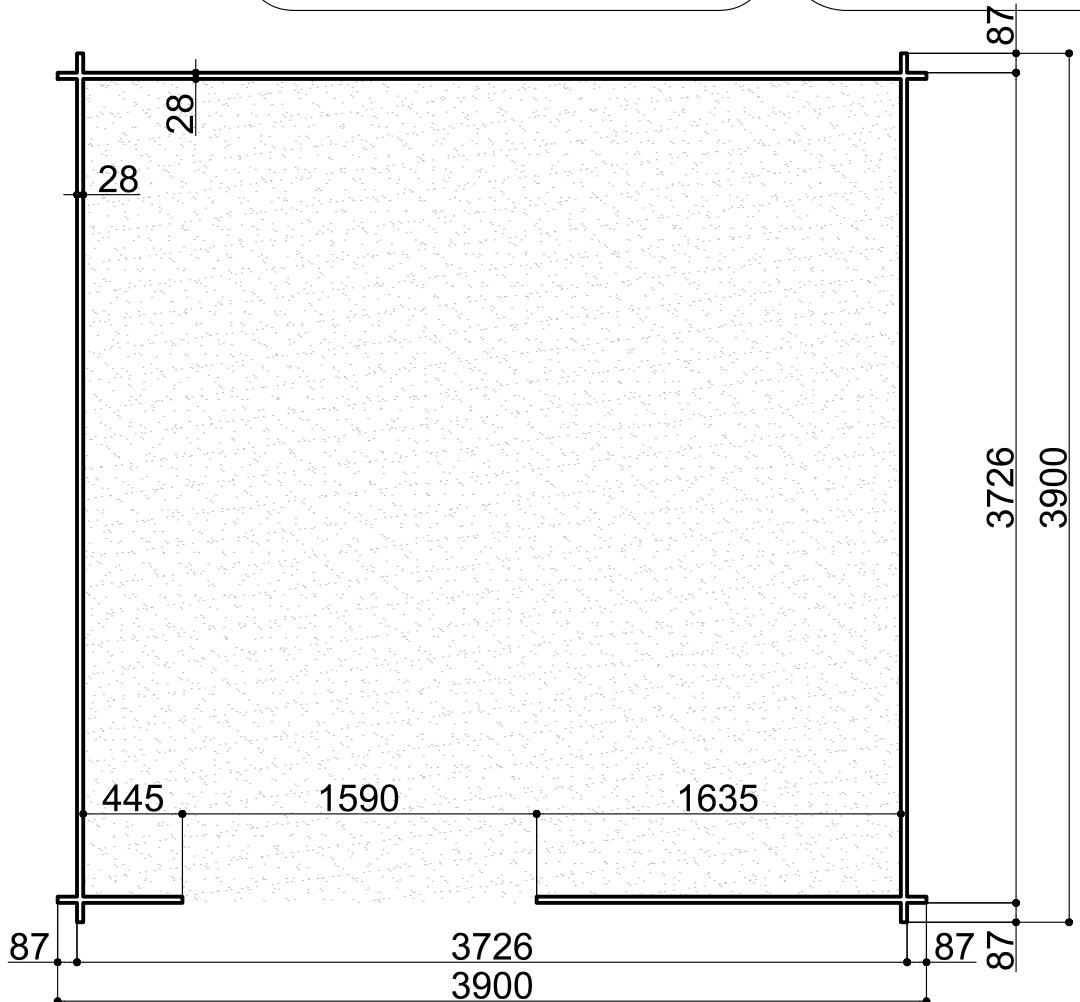

Ø4

Ø5

Ø10

Maße, Dim., Dim.	Skizze, dessin, sketch	Pos.	Länge, longueur, Length	Menge, quantité, quantity	Name, nom, name.
		①	3900	1	Brett für Rückseite, Madrier arrière, Back board
		②	1750	1	Brett für Vorderseite, Madrier avant, Front board
		③	560	1	Brett für Vorderseite, Madrier avant, Front board
		④	3900	32+1	Brett für Seitenwand, Madrier latéral, Side board
		⑤	3900	16+1	Brett für Rückseite, Madrier arrière, Back board
		⑥	1750	13	Brett für Vorderseite, Madrier avant, Front board
		⑦	560	21	Brett für Vorderseite, Madrier avant, Front board
		⑧	460	4	Brett für Vorderseite, Madrier avant, Front board
		⑨	3900	2	Brett für Seitenwand, Madrier latéral, Side board
				x 2	⑩ (10a+10b+10c+10d)
		⑪	3900	5	Sparren, Panne faîtière, Rafters
		⑫	3950	45+1 (35+1)	Dachbrett, Madrier de toit, Roof board
		⑬	4000	2	Windbrett, Planche de rive, Wind board
		⑭	3938	1	Windbrett, Planche de rive, Wind board

Maße, Dim., Dim.	Skizze, dessin, sketch	Pos.	Länge, longueur, Length	Menge, quantité, quantity	Name, nom, name.
		15	1950	2	Windbrett, Planche de rive, Wind board
		16	1950	2	Windbrett, Planche de rive, Wind board
		17	3970	2	Windbrett, Planche de rive, Wind board
		18	3938	1	Windbrett, Planche de rive, Wind board
	TR1	1960	1	Türrahmen links, Cadre de porte gauche, Door frame left	
	TR2	1960	1	Türrahmen rechts, Cadre de porte droite Door frame right	
	TR3	1580	1	Türrahmen oben, Montant supérieur, Door frame top	
	TR4	1510	1	Türstufe, Latte de finition bas Door frame bottom	
	T1	1850x 765	1	Tür, Porte, Doors	
	T2	1850x 765	1	Tür, Porte, Doors	
	F	816x 526	1	Fenster Fenêtre Window	

Alle Maße ca. +/-3% / les dimensions des pièces peuvent évoluer +/- 3% / size tolerance +/- 3%

Skizze, dessin, sketch	Maße, Dim., Dim.	Menge, quantité, quantity
	Ø5.0 x 100	4
	Ø3.5 x 40	64
	Ø2.0 x 40	315