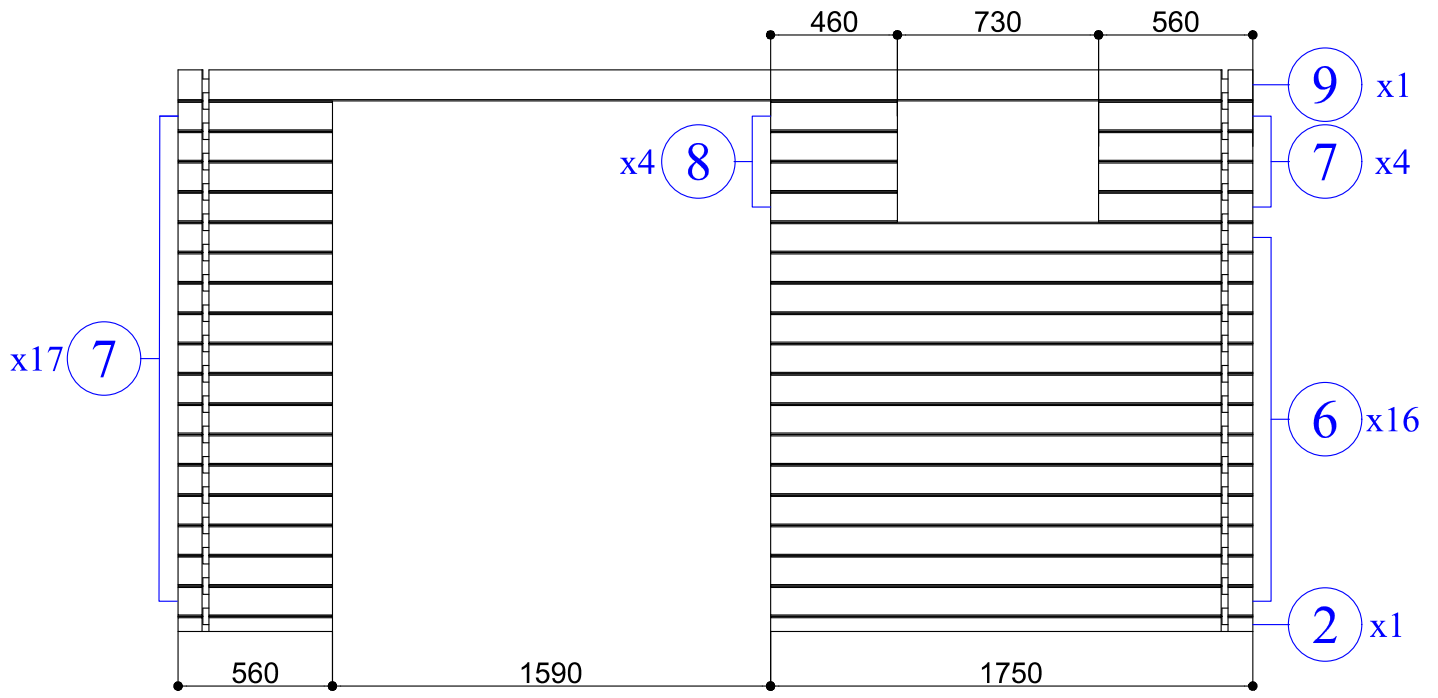

Ø4

Ø5

Ø10

Maße, Dim., Dim.	Skizze, dessin, sketch	Pos.	Länge, longueur, Length	Menge, quantité, quantity	Name, nom, name.
		①	3900	1	Brett für Rückseite, Madrier arrière, Back board
		②	1750	1	Brett für Vorderseite, Madrier avant, Front board
		③	560	1	Brett für Vorderseite, Madrier avant, Front board
		④	3900	32+1	Brett für Seitenwand, Madrier latéral, Side board
		⑤	3900	16+1	Brett für Rückseite, Madrier arrière, Back board
		⑥	1750	13	Brett für Vorderseite, Madrier avant, Front board
		⑦	560	21	Brett für Vorderseite, Madrier avant, Front board
		⑧	460	4	Brett für Vorderseite, Madrier avant, Front board
		⑨	3900	2	Brett für Seitenwand, Madrier latéral, Side board
				x 2	⑩ (10a+10b+10c+10d)
		⑪	3900	5	Sparren, Panne faîtière, Rafters
		⑫	3950	45+1 (35+1)	Dachbrett, Madrier de toit, Roof board
		⑬	4000	2	Windbrett, Planche de rive, Wind board
		⑭	3938	1	Windbrett, Planche de rive, Wind board

Maße, Dim., Dim.	Skizze, dessin, sketch	Pos.	Länge, longueur, Length	Menge, quantité, quantity	Name, nom, name.
		15	1950	2	Windbrett, Planche de rive, Wind board
		16	1950	2	Windbrett, Planche de rive, Wind board
		17	3970	2	Windbrett, Planche de rive, Wind board
		18	3938	1	Windbrett, Planche de rive, Wind board
	TR1	1960	1	Türrahmen links, Cadre de porte gauche, Door frame left	
	TR2	1960	1	Türrahmen rechts, Cadre de porte droite Door frame right	
	TR3	1580	1	Türrahmen oben, Montant supérieur, Door frame top	
	TR4	1510	1	Türstufe, Latte de finition bas Door frame bottom	
	T1	1850x 765	1	Tür, Porte, Doors	
	T2	1850x 765	1	Tür, Porte, Doors	
	F	816x 526	1	Fenster Fenêtre Window	

Alle Maße ca. +/-3% / les dimensions des pièces peuvent évoluer +/- 3% / size tolerance +/- 3%

Skizze, dessin, sketch	Maße, Dim., Dim.	Menge, quantité, quantity
	Ø5.0 x 100	4
	Ø3.5 x 40	64
	Ø2.0 x 40	315