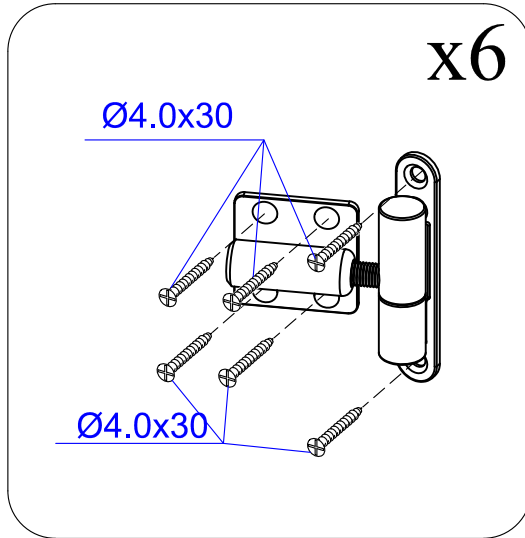

Ø4

Ø5

Ø10

Maße, Dim., Dim.	Skizze, dessin, sketch	Pos.	Länge, longueur, Length	Menge, quantité, quantity	Name, nom, name.
		①	3900	1	Brett für Rückseite, Madrier arrière, Back board
		②	1750	1	Brett für Vorderseite, Madrier avant, Front board
		③	560	1	Brett für Vorderseite, Madrier avant, Front board
		④	3900	32+1	Brett für Seitenwand, Madrier latéral, Side board
		⑤	3900	16+1	Brett für Rückseite, Madrier arrière, Back board
		⑥	1750	13	Brett für Vorderseite, Madrier avant, Front board
		⑦	560	21	Brett für Vorderseite, Madrier avant, Front board
		⑧	460	4	Brett für Vorderseite, Madrier avant, Front board
		⑨	3900	2	Brett für Seitenwand, Madrier latéral, Side board
				x 2	⑩ (10a+10b+10c+10d)
		⑪	3900	5	Sparren, Panne faîtière, Rafters
		⑫	3950	45+1 (35+1)	Dachbrett, Madrier de toit, Roof board
		⑬	4000	2	Windbrett, Planche de rive, Wind board
		⑭	3938	1	Windbrett, Planche de rive, Wind board

Maße, Dim., Dim.	Skizze, dessin, sketch	Pos.	Länge, longueur, Length	Menge, quantité, quantity	Name, nom, name.
		15	1950	2	Windbrett, Planche de rive, Wind board
		16	1950	2	Windbrett, Planche de rive, Wind board
		17	3970	2	Windbrett, Planche de rive, Wind board
		18	3938	1	Windbrett, Planche de rive, Wind board
	TR1	1960	1	Türrahmen links, Cadre de porte gauche, Door frame left	
	TR2	1960	1	Türrahmen rechts, Cadre de porte droite Door frame right	
	TR3	1580	1	Türrahmen oben, Montant supérieur, Door frame top	
	TR4	1510	1	Türstufe, Latte de finition bas Door frame bottom	
	T1	1850x 765	1	Tür, Porte, Doors	
	T2	1850x 765	1	Tür, Porte, Doors	
	F	816x 526	1	Fenster Fenêtre Window	

Alle Maße ca. +/-3% / les dimensions des pièces peuvent évoluer +/- 3% / size tolerance +/- 3%

Skizze, dessin, sketch	Maße, Dim., Dim.	Menge, quantité, quantity
	Ø5.0 x 100	4
	Ø3.5 x 40	64
	Ø2.0 x 40	315