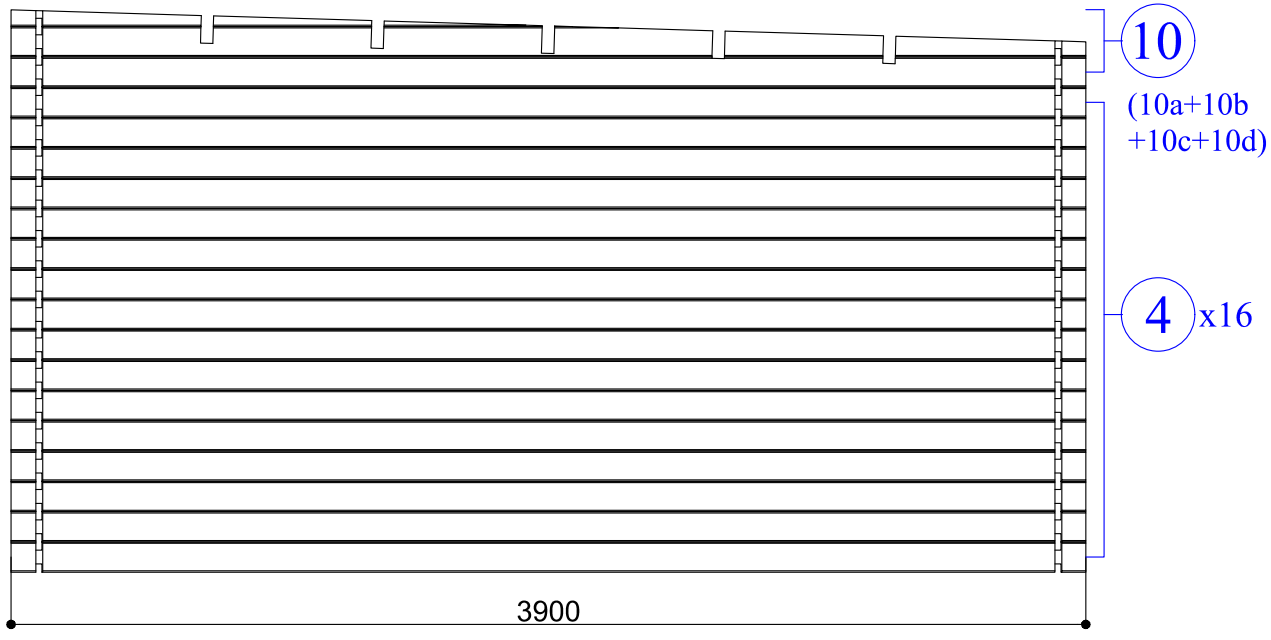

Ø4

Ø5

Ø10

Maße, Dim., Dim.	Skizze, dessin, sketch	Pos.	Länge, longueur, Length	Menge, quantité, quantity	Name, nom, name.
		①	3900	1	Brett für Rückseite, Madrier arrière, Back board
		②	1750	1	Brett für Vorderseite, Madrier avant, Front board
		③	560	1	Brett für Vorderseite, Madrier avant, Front board
		④	3900	32+1	Brett für Seitenwand, Madrier latéral, Side board
		⑤	3900	16+1	Brett für Rückseite, Madrier arrière, Back board
		⑥	1750	13	Brett für Vorderseite, Madrier avant, Front board
		⑦	560	21	Brett für Vorderseite, Madrier avant, Front board
		⑧	460	4	Brett für Vorderseite, Madrier avant, Front board
		⑨	3900	2	Brett für Seitenwand, Madrier latéral, Side board
				x 2	⑩ (10a+10b+10c+10d)
		⑪	3900	5	Sparren, Panne faîtière, Rafters
		⑫	3950	45+1 (35+1)	Dachbrett, Madrier de toit, Roof board
		⑬	4000	2	Windbrett, Planche de rive, Wind board
		⑭	3938	1	Windbrett, Planche de rive, Wind board

Maße, Dim., Dim.	Skizze, dessin, sketch	Pos.	Länge, longueur, Length	Menge, quantité, quantity	Name, nom, name.
		15	1950	2	Windbrett, Planche de rive, Wind board
		16	1950	2	Windbrett, Planche de rive, Wind board
		17	3970	2	Windbrett, Planche de rive, Wind board
		18	3938	1	Windbrett, Planche de rive, Wind board
	TR1	1960	1	Türrahmen links, Cadre de porte gauche, Door frame left	
	TR2	1960	1	Türrahmen rechts, Cadre de porte droite Door frame right	
	TR3	1580	1	Türrahmen oben, Montant supérieur, Door frame top	
	TR4	1510	1	Türstufe, Latte de finition bas Door frame bottom	
	T1	1850x 765	1	Tür, Porte, Doors	
	T2	1850x 765	1	Tür, Porte, Doors	
	F	816x 526	1	Fenster Fenêtre Window	

Alle Maße ca. +/-3% / les dimensions des pièces peuvent évoluer +/- 3% / size tolerance +/- 3%

Skizze, dessin, sketch	Maße, Dim., Dim.	Menge, quantité, quantity
	Ø5.0 x 100	4
	Ø3.5 x 40	64
	Ø2.0 x 40	315