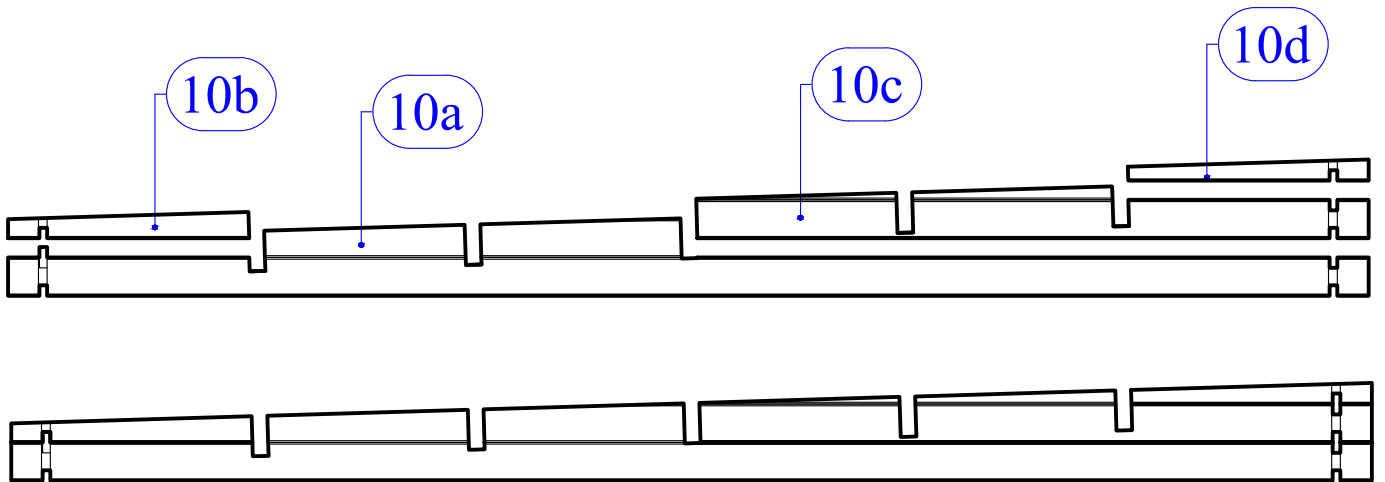

Ø4

Ø5

Ø10

Maße, Dim., Dim.	Skizze, dessin, sketch	Pos.	Länge, longueur, Length	Menge, quantité, quantity	Name, nom, name.
		①	3900	1	Brett für Rückseite, Madrier arrière, Back board
		②	1750	1	Brett für Vorderseite, Madrier avant, Front board
		③	560	1	Brett für Vorderseite, Madrier avant, Front board
		④	3900	32+1	Brett für Seitenwand, Madrier latéral, Side board
		⑤	3900	16+1	Brett für Rückseite, Madrier arrière, Back board
		⑥	1750	13	Brett für Vorderseite, Madrier avant, Front board
		⑦	560	21	Brett für Vorderseite, Madrier avant, Front board
		⑧	460	4	Brett für Vorderseite, Madrier avant, Front board
		⑨	3900	2	Brett für Seitenwand, Madrier latéral, Side board
				x 2	⑩ (10a+10b+10c+10d)
		⑪	3900	5	Sparren, Panne faîtière, Rafters
		⑫	3950	45+1 (35+1)	Dachbrett, Madrier de toit, Roof board
		⑬	4000	2	Windbrett, Planche de rive, Wind board
		⑭	3938	1	Windbrett, Planche de rive, Wind board

Maße, Dim., Dim.	Skizze, dessin, sketch	Pos.	Länge, longueur, Length	Menge, quantité, quantity	Name, nom, name.
		15	1950	2	Windbrett, Planche de rive, Wind board
		16	1950	2	Windbrett, Planche de rive, Wind board
		17	3970	2	Windbrett, Planche de rive, Wind board
		18	3938	1	Windbrett, Planche de rive, Wind board
	TR1	1960	1	Türrahmen links, Cadre de porte gauche, Door frame left	
	TR2	1960	1	Türrahmen rechts, Cadre de porte droite Door frame right	
	TR3	1580	1	Türrahmen oben, Montant supérieur, Door frame top	
	TR4	1510	1	Türstufe, Latte de finition bas Door frame bottom	
	T1	1850x 765	1	Tür, Porte, Doors	
	T2	1850x 765	1	Tür, Porte, Doors	
	F	816x 526	1	Fenster Fenêtre Window	

Alle Maße ca. +/-3% / les dimensions des pièces peuvent évoluer +/- 3% / size tolerance +/- 3%

Skizze, dessin, sketch	Maße, Dim., Dim.	Menge, quantité, quantity
	Ø5.0 x 100	4
	Ø3.5 x 40	64
	Ø2.0 x 40	315

1

2

3

7

8

9

10

-A-