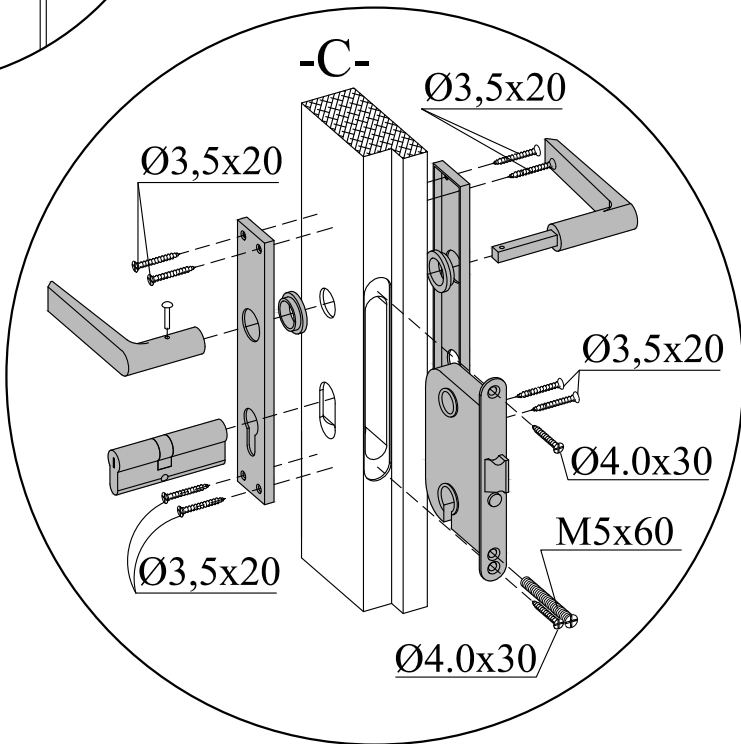

23

3100

4

Dachpappe,
Feutre bitumé,
Bitume

Skizze, dessin, sketch	Maße, Dim., Dim.	Menge, quantité, quantity
	Ø3.5 x 40	50
	Ø5.0 x 100	4
	Ø2.0 x 40	200
	Ø2.0 x 16	48

1

2

4

5

6

8

-B-

-1-

1a.

1b.

-2-