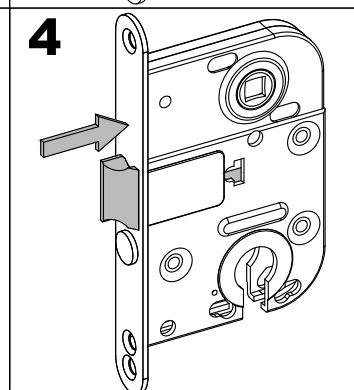

T1

1850x
765

1

Tür,
Porte,
Doors

T2

1850x
765

1

Tür,
Porte,
Doors

23

3100

4

Dachpappe,
Feutre bitumé,
Bitume

Skizze, dessin, sketch	Maße, Dim., Dim.	Menge, quantité, quantity
	Ø3.5 x 40	50
	Ø5.0 x 100	4
	Ø2.0 x 40	200
	Ø2.0 x 16	48

1

2

4