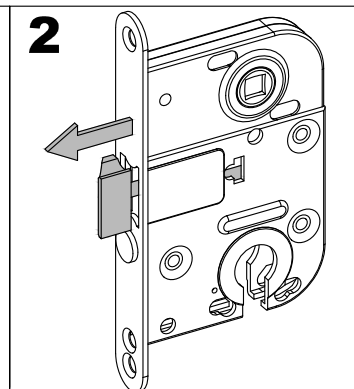

TR3

1580

1

Türrahmen oben,
Montant supérieur,
Door frame top

TR4

1510

1

Türstufe,
Latte de finition bas
Door frame bottom

T1

1850x
765

1

Tür,
Porte,
Doors

T2

1850x
765

1

Tür,
Porte,
Doors

23

3100

4

Dachpappe,
Feutre bitumé,
Bitume

Skizze, dessin, sketch	Maße, Dim., Dim.	Menge, quantité, quantity
	Ø3.5 x 40	50
	Ø5.0 x 100	4
	Ø2.0 x 40	200
	Ø2.0 x 16	48

1

2

4