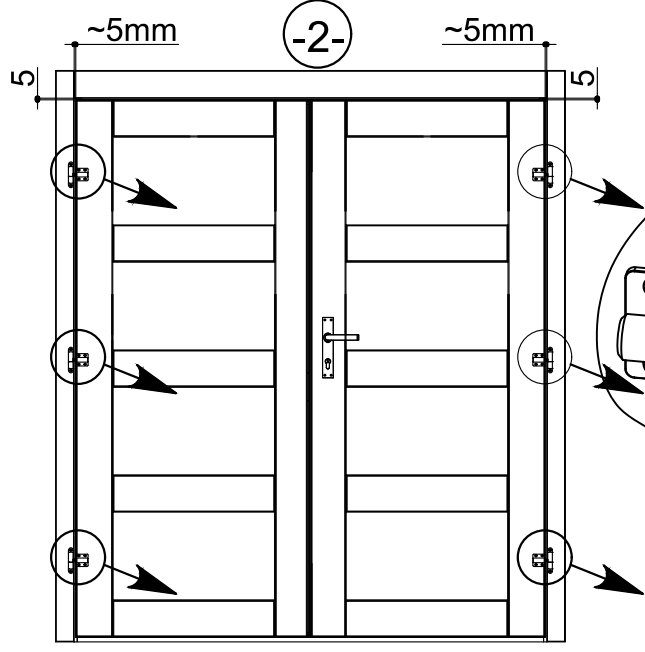

23

3100

4

Dachpappe,
Feutre bitumé,
Bitume

Skizze, dessin, sketch	Maße, Dim., Dim.	Menge, quantité, quantity
	Ø3.5 x 40	50
	Ø5.0 x 100	4
	Ø2.0 x 40	200
	Ø2.0 x 16	48

1

2

4

5

6

8

-B-

-1-

1a.

1b.

-2-