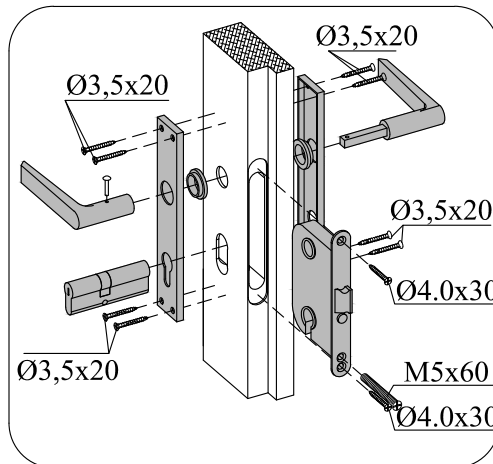

T1

1850x
765

1

Tür,
Porte,
Doors

T2

1850x
765

1

Tür,
Porte,
Doors

23

3100

4

Dachpappe,
Feutre bitumé,
Bitume

Skizze, dessin, sketch	Maße, Dim., Dim.	Menge, quantité, quantity
	Ø3.5 x 40	50
	Ø5.0 x 100	4
	Ø2.0 x 40	200
	Ø2.0 x 16	48

1

2

4