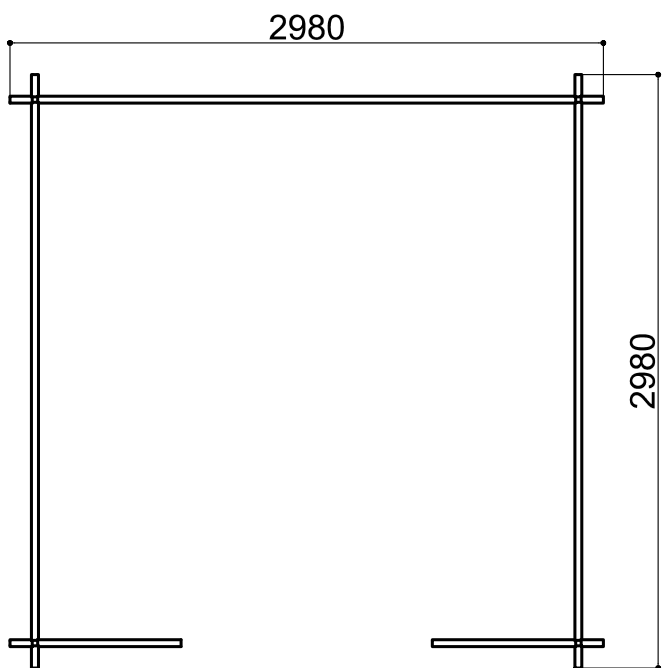

DE
FR
ENG

Maße, Dim., Dim.	Skizze, dessin, sketch	Pos.	Länge, longueur, Length	Menge, quantité, quantity	Name, nom, name.
		③	692	2	Brett für Vorderseite, Madrier avant, Front board
		④	2980	1	Brett für Rückseite, Madrier arrière, Back board
		⑤	2980	32	Brett für Seitenwand, Madrier latéral, Side board
		⑥	2980	15	Brett für Rückseite, Madrier arrière, Back board
		⑦	692	34	Brett für Vorderseite, Madrier avant, Front board
		⑧	2980	2	Brett für Vorderseite / Rückseite, Madrier avant / Madrier arrière, Front board / Back board
		⑪	782	2	Brett für Seitenwand, Madrier latéral, Side board
		⑩	1476	2	Brett für Seitenwand, Madrier latéral, Side board
		⑨	2980	2	Brett für Seitenwand, Madrier latéral, Side board
		⑫	2980	3	Sparren, Panne faîtière, Rafters
		⑭	3050	34 (27)	Dachbrett, Madrier de toit, Roof board
		⑮	3100	2	Windbrett, Planche de rive, Wind board
		⑯	3018	1	
		⑰	3070	2	Dachlatte, Latte de toit, Roof lath
		⑱	3018	1	
		⑲	1490	2	Dachlatte, Latte de toit, Roof lath
			⑳	1490	2

T1

1850x
765

1

Tür,
Porte,
Doors

T2

1850x
765

1

Tür,
Porte,
Doors

23

3100

4

Dachpappe,
Feutre bitumé,
Bitume

Skizze, dessin, sketch	Maße, Dim., Dim.	Menge, quantité, quantity
	Ø3.5 x 40	50
	Ø5.0 x 100	4
	Ø2.0 x 40	200
	Ø2.0 x 16	48

1

2

4