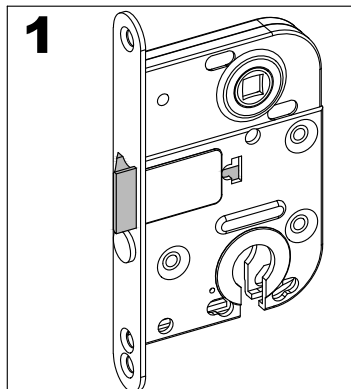

T1

1850x
765

1

Tür,
Porte,
Doors

T2

1850x
765

1

Tür,
Porte,
Doors

23

3100

4

Dachpappe,
Feutre bitumé,
Bitume

Skizze, dessin, sketch	Maße, Dim., Dim.	Menge, quantité, quantity
	Ø3.5 x 40	50
	Ø5.0 x 100	4
	Ø2.0 x 40	200
	Ø2.0 x 16	48

1

2

4