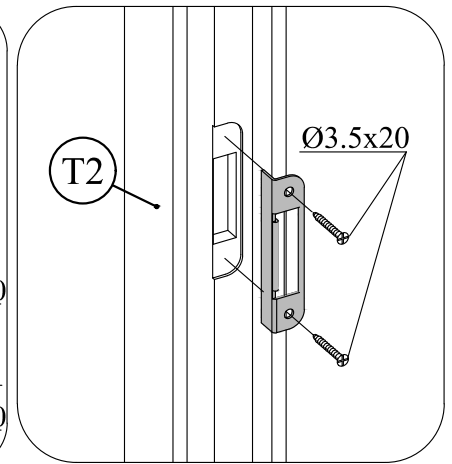

T1

1850x
765

1

Tür,
Porte,
Doors

T2

1850x
765

1

Tür,
Porte,
Doors

23

3100

4

Dachpappe,
Feutre bitumé,
Bitume

Skizze, dessin, sketch	Maße, Dim., Dim.	Menge, quantité, quantity
	Ø3.5 x 40	50
	Ø5.0 x 100	4
	Ø2.0 x 40	200
	Ø2.0 x 16	48

1

2

4