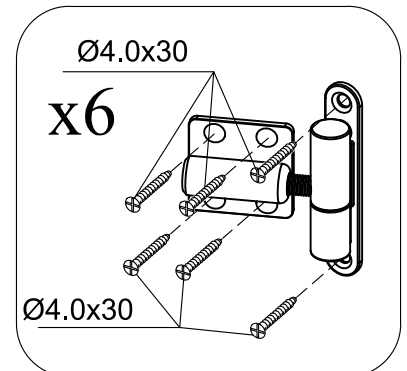

T1

1850x
765

1

Tür,
Porte,
Doors

T2

1850x
765

1

Tür,
Porte,
Doors

23

3100

4

Dachpappe,
Feutre bitumé,
Bitume

Skizze, dessin, sketch	Maße, Dim., Dim.	Menge, quantité, quantity
	Ø3.5 x 40	50
	Ø5.0 x 100	4
	Ø2.0 x 40	200
	Ø2.0 x 16	48

1

2

4