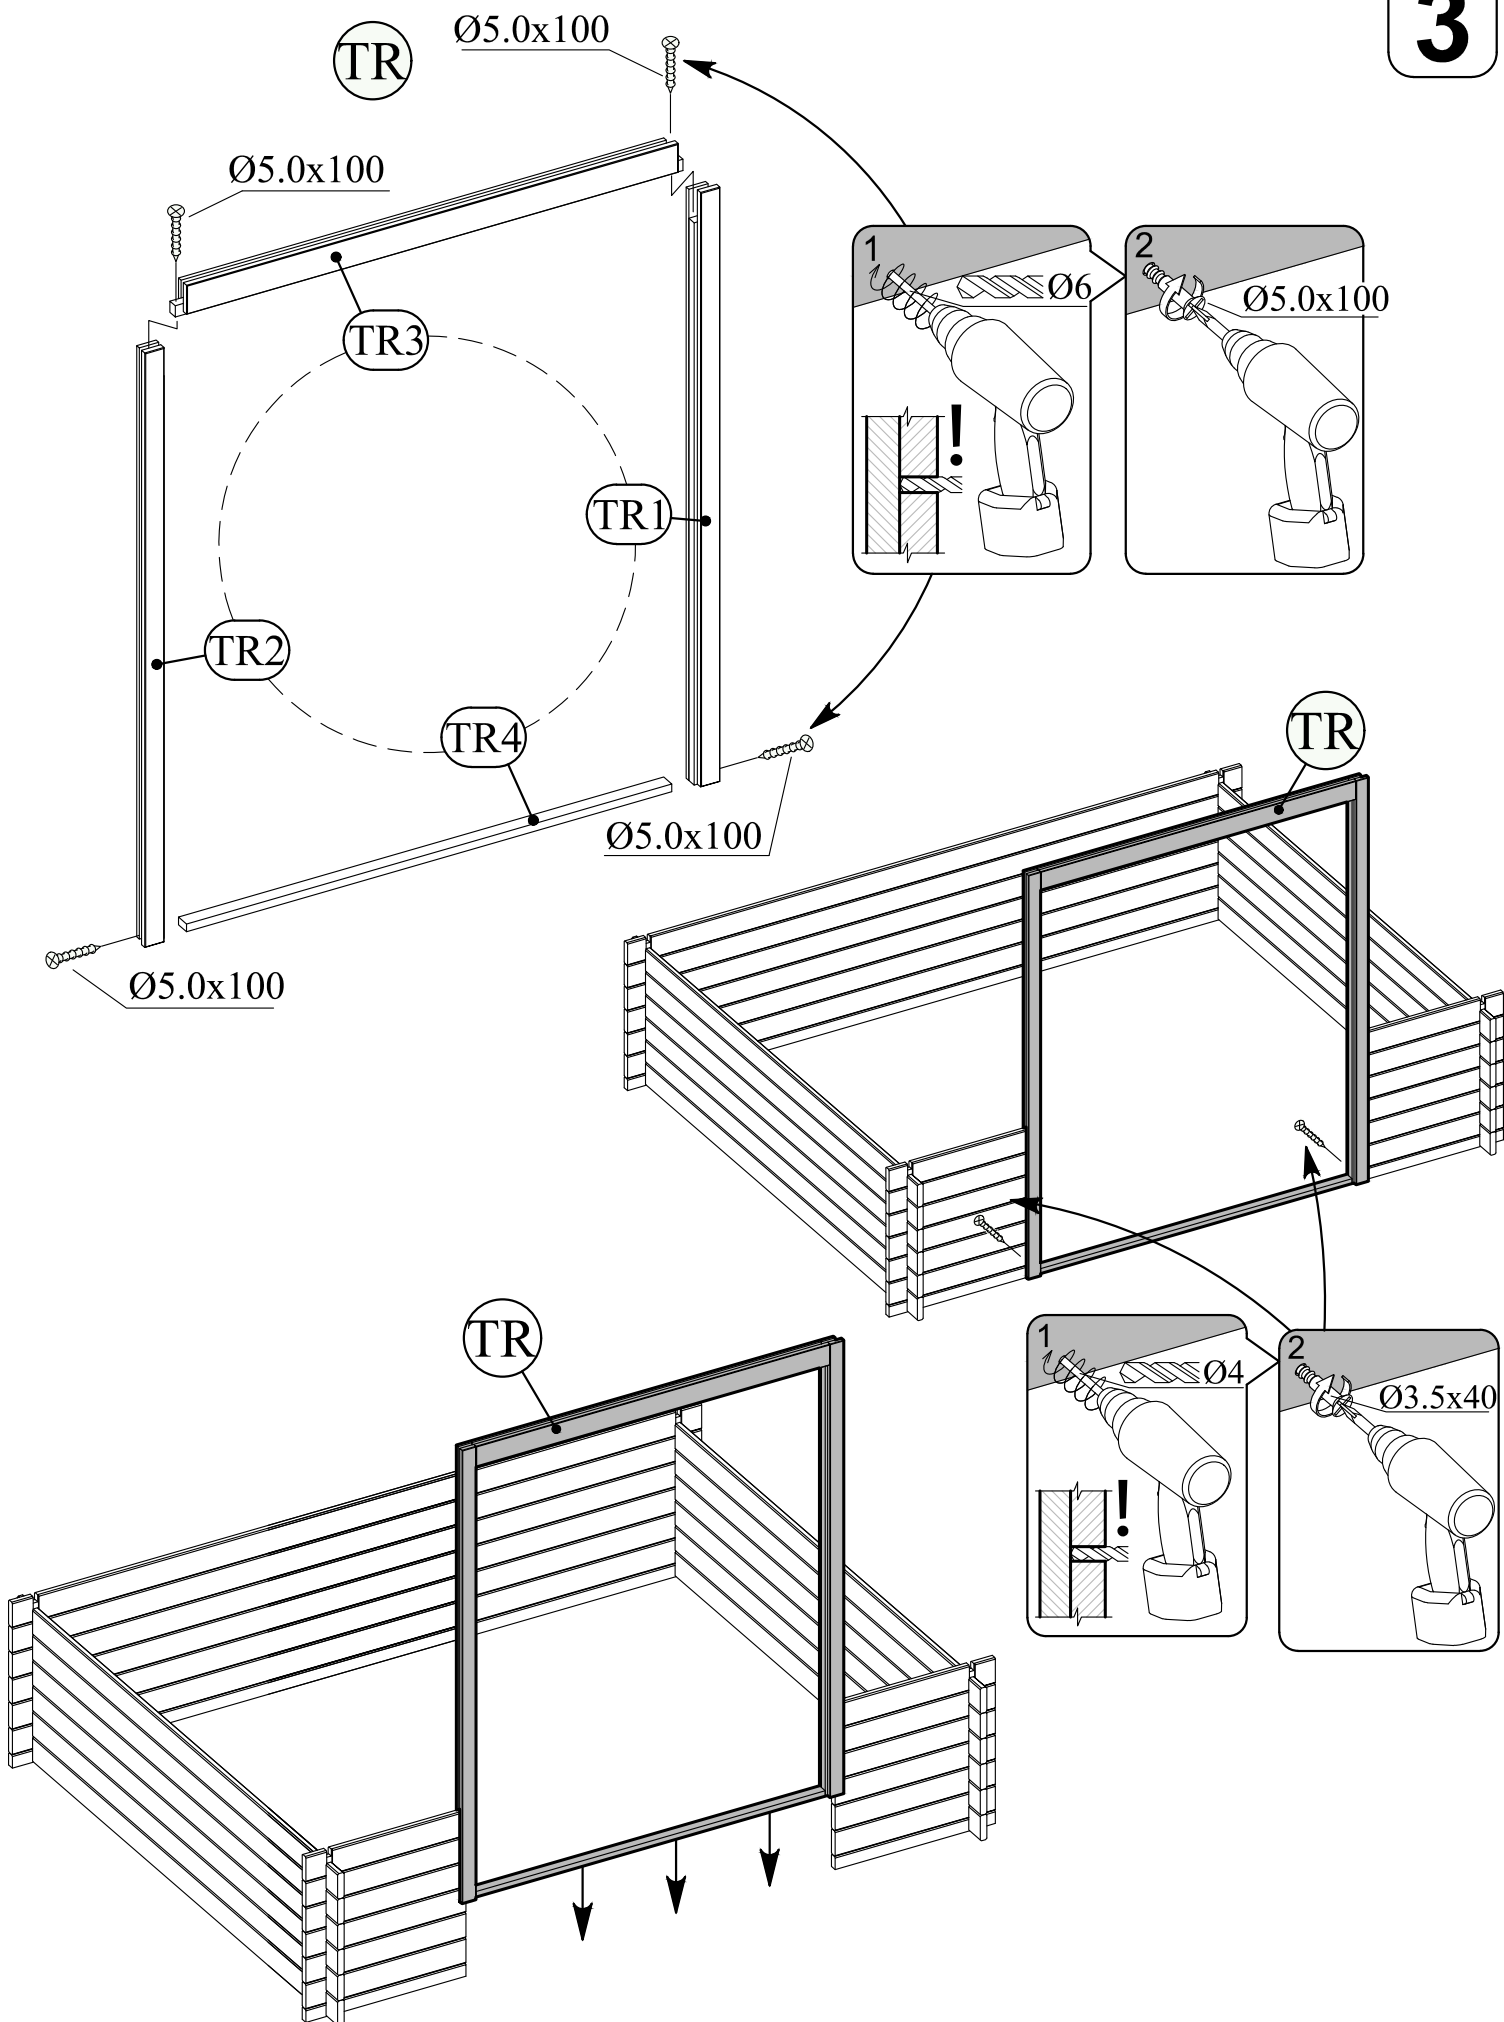

T1

1850x
765

1

Tür,
Porte,
Doors

T2

1850x
765

1

Tür,
Porte,
Doors

23

3100

4

Dachpappe,
Feutre bitumé,
Bitume

Skizze, dessin, sketch	Maße, Dim., Dim.	Menge, quantité, quantity
	Ø3.5 x 40	50
	Ø5.0 x 100	4
	Ø2.0 x 40	200
	Ø2.0 x 16	48

1

2

4