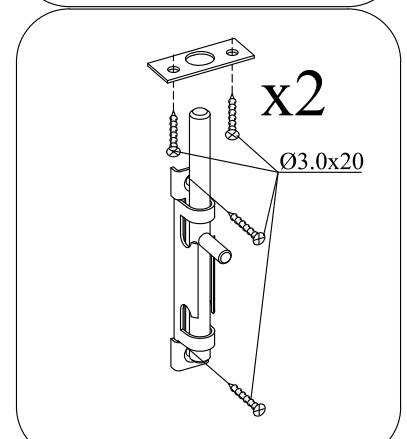

T1

1850x
765

1

Tür,
Porte,
Doors

T2

1850x
765

1

Tür,
Porte,
Doors

23

3100

4

Dachpappe,
Feutre bitumé,
Bitume

Skizze, dessin, sketch	Maße, Dim., Dim.	Menge, quantité, quantity
	Ø3.5 x 40	50
	Ø5.0 x 100	4
	Ø2.0 x 40	200
	Ø2.0 x 16	48

1

2

4