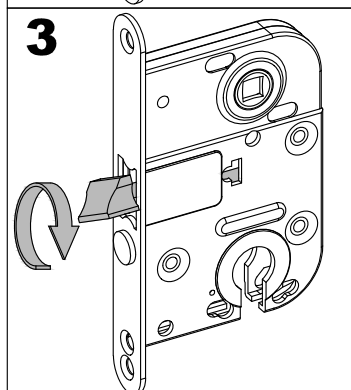

T1

1850x
765

1

Tür,
Porte,
Doors

T2

1850x
765

1

Tür,
Porte,
Doors

23

3100

4

Dachpappe,
Feutre bitumé,
Bitume

Skizze, dessin, sketch	Maße, Dim., Dim.	Menge, quantité, quantity
	Ø3.5 x 40	50
	Ø5.0 x 100	4
	Ø2.0 x 40	200
	Ø2.0 x 16	48

1

2

4